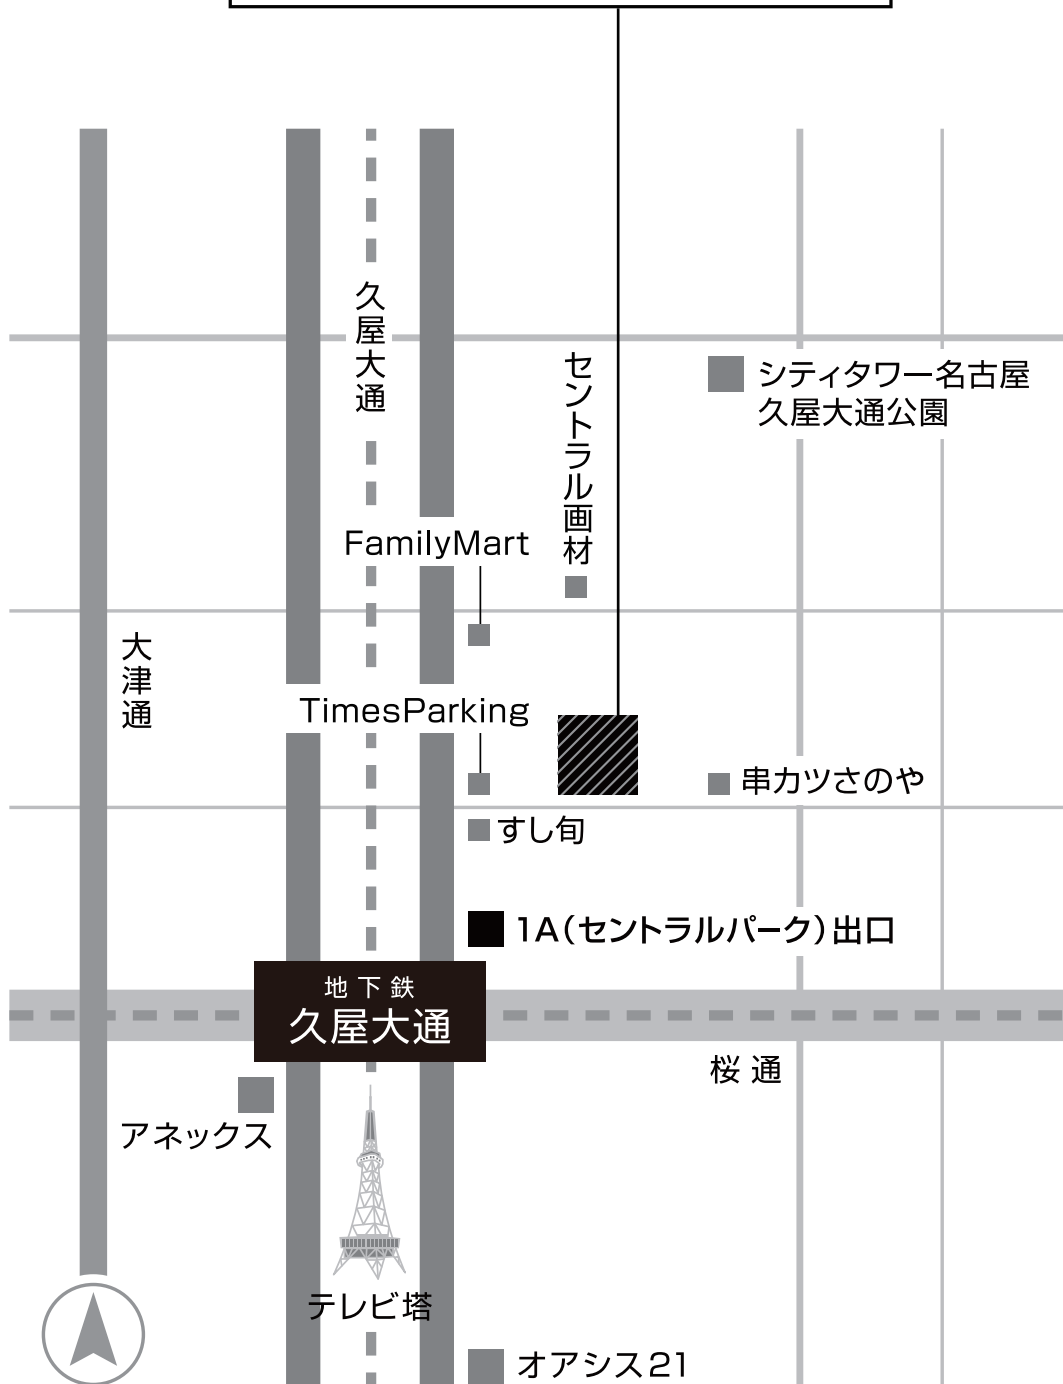

unBasic

4K STUDIO BORG

当ビルの1階にはブライダルサロンがあります。また、
左隣にはAXISビル、右隣には灯台ビルがあります。

〒461-0001

名古屋市東区泉1-15-14 アルピニストビル4階A号室

TEL 052-684-7491

名古屋市営地下鉄桜通線 久屋大通駅

1A(セントラルパーク)出口より 徒歩1分