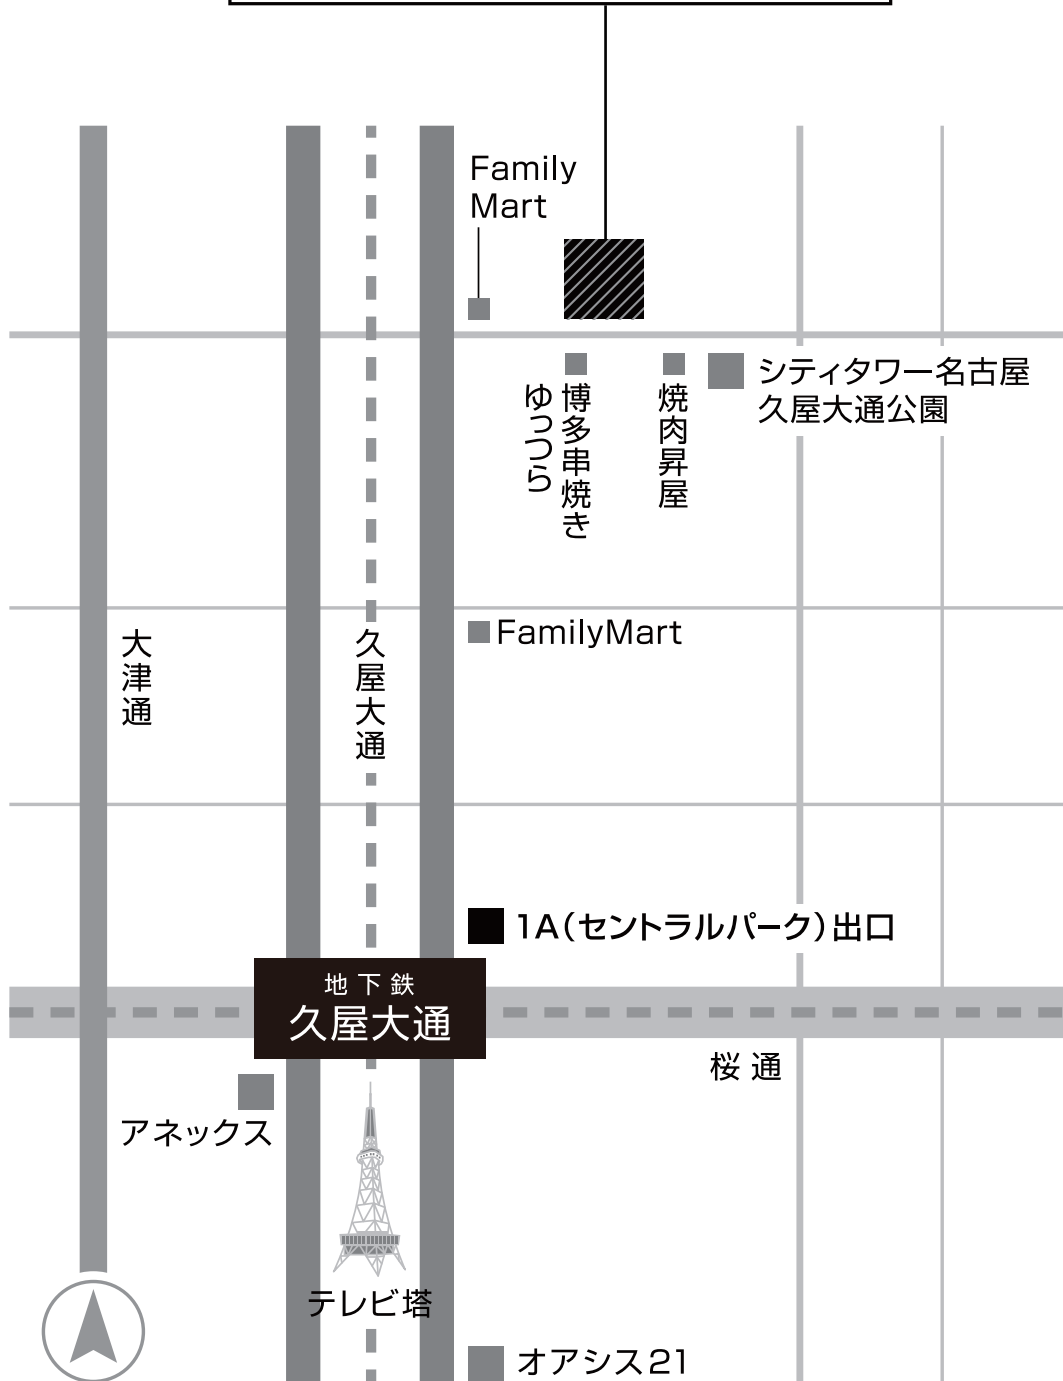

Studio Garage

笹野眼科クリニック左隣の1階が半地下に
なっている建物です。2階がスタジオになります。

〒461-0001

名古屋市東区泉1-1-31 吉泉ビル 2F

TEL 052-265-7706

名古屋市営地下鉄桜通線 久屋大通駅
1A(セントラルパーク)出口より 徒歩4分